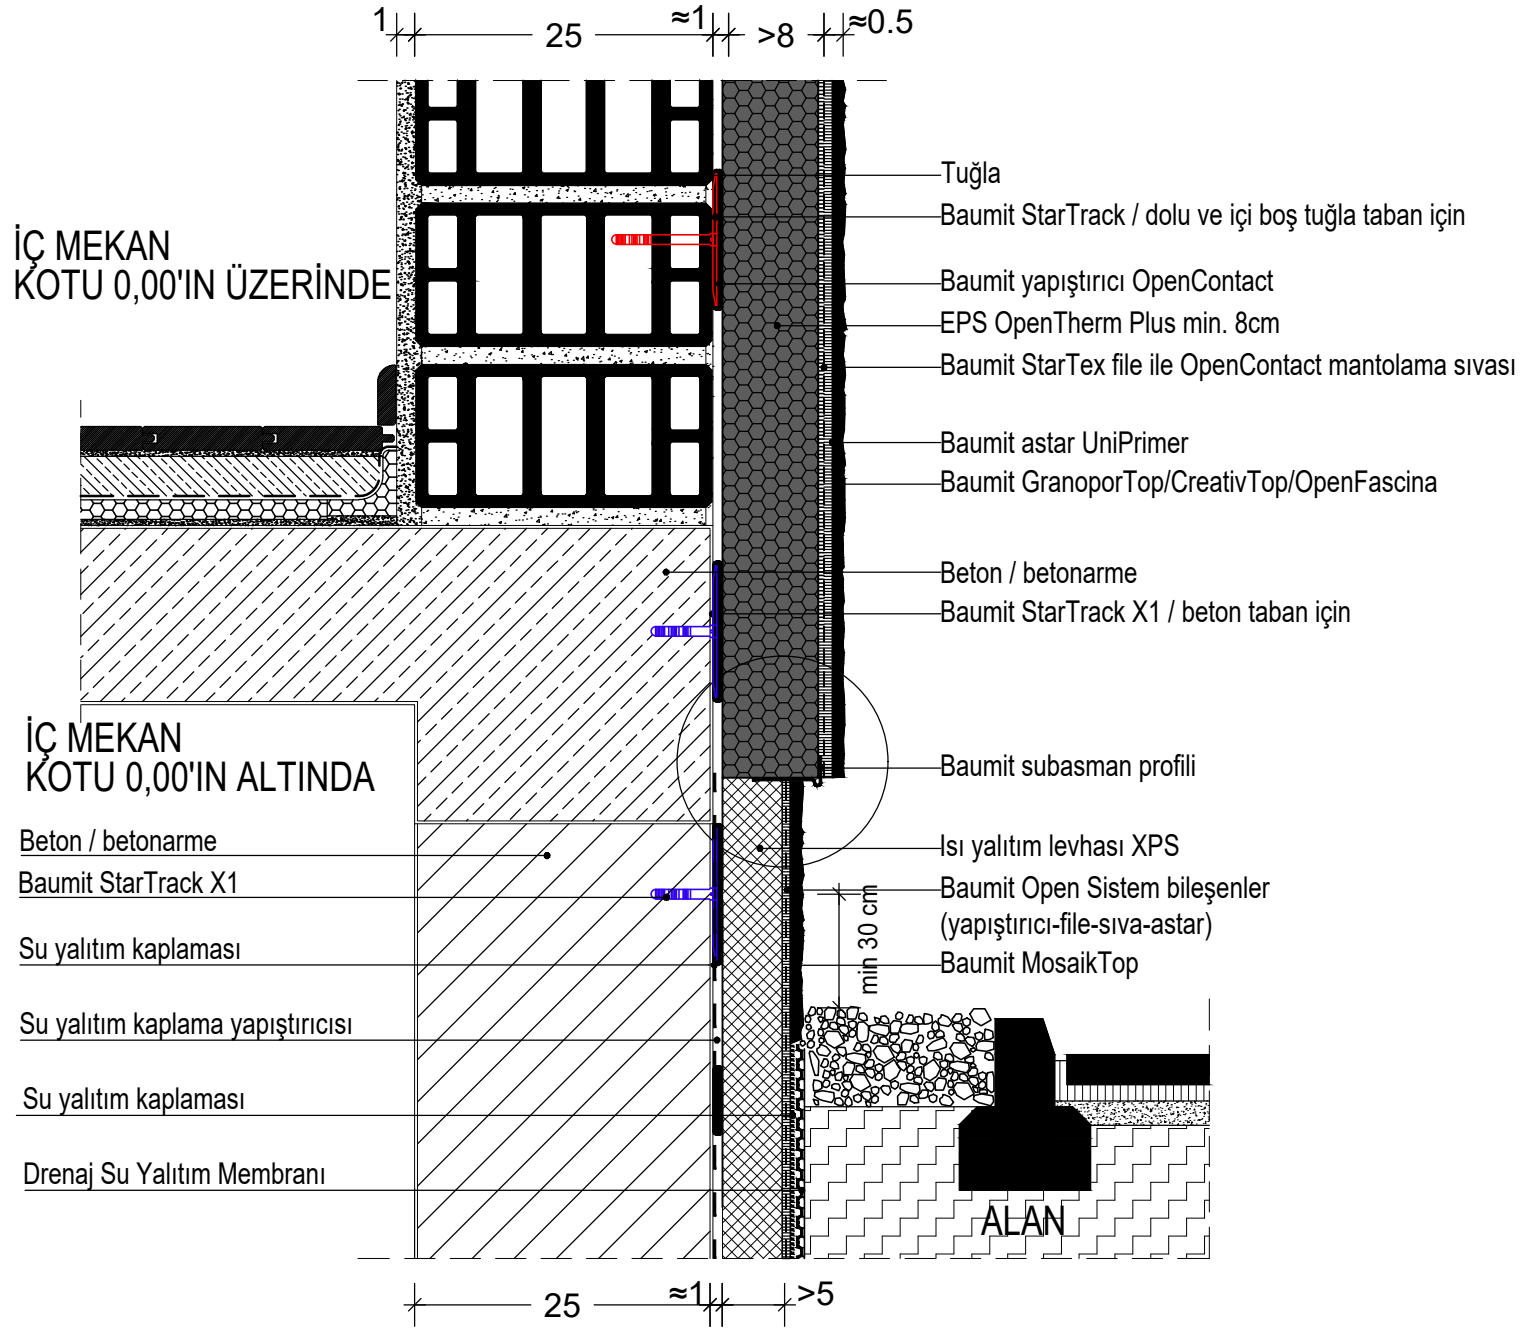

OPENSİSTEM-CEPHEDE ÇEKME MESAFELİ SUBASMAN DETAYI

*Baumit StarTrack bağlantı elemanları geleneksel dübellemeye yenilikçi bir alternatiftir. Isı yalıtımını bozmadan ve ısı köprüleri oluşturmadan ek mekanik sabitleme sağlarlar. Baumit Open cephe sistemlerinde dübel gerektiren tüm taşıyıcı yüzeylerde kullanılabilir. StarTrack dübelleri yerine, üreticinin şemasına göre monte edilen plastik kamalı dübeller kullanılabilir.