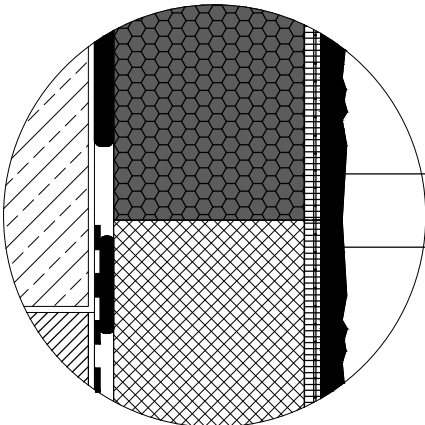

# OPENSİSTEM-CEPHE İLE HEMYÜZ SUBASMAN DETAYI

Baumit GranoporTop/CreativTop/OpenFascina

Baumit MosaikTop

\*Baumit StarTrack bağlantı elemanları geleneksel dübellemeye yenilikçi bir alternatiftir. Isı yalıtımını bozmadan ve ısı köprüleri oluşturmadan ek mekanik sabitleme sağlarlar. Baumit Open cephe sistemlerinde dübel gerektiren tüm taşıyıcı yüzeylerde kullanılabilir. StarTrack dübelleri yerine, üreticinin şemasına göre monte edilen plastik kamalı dübeller kullanılabilir.