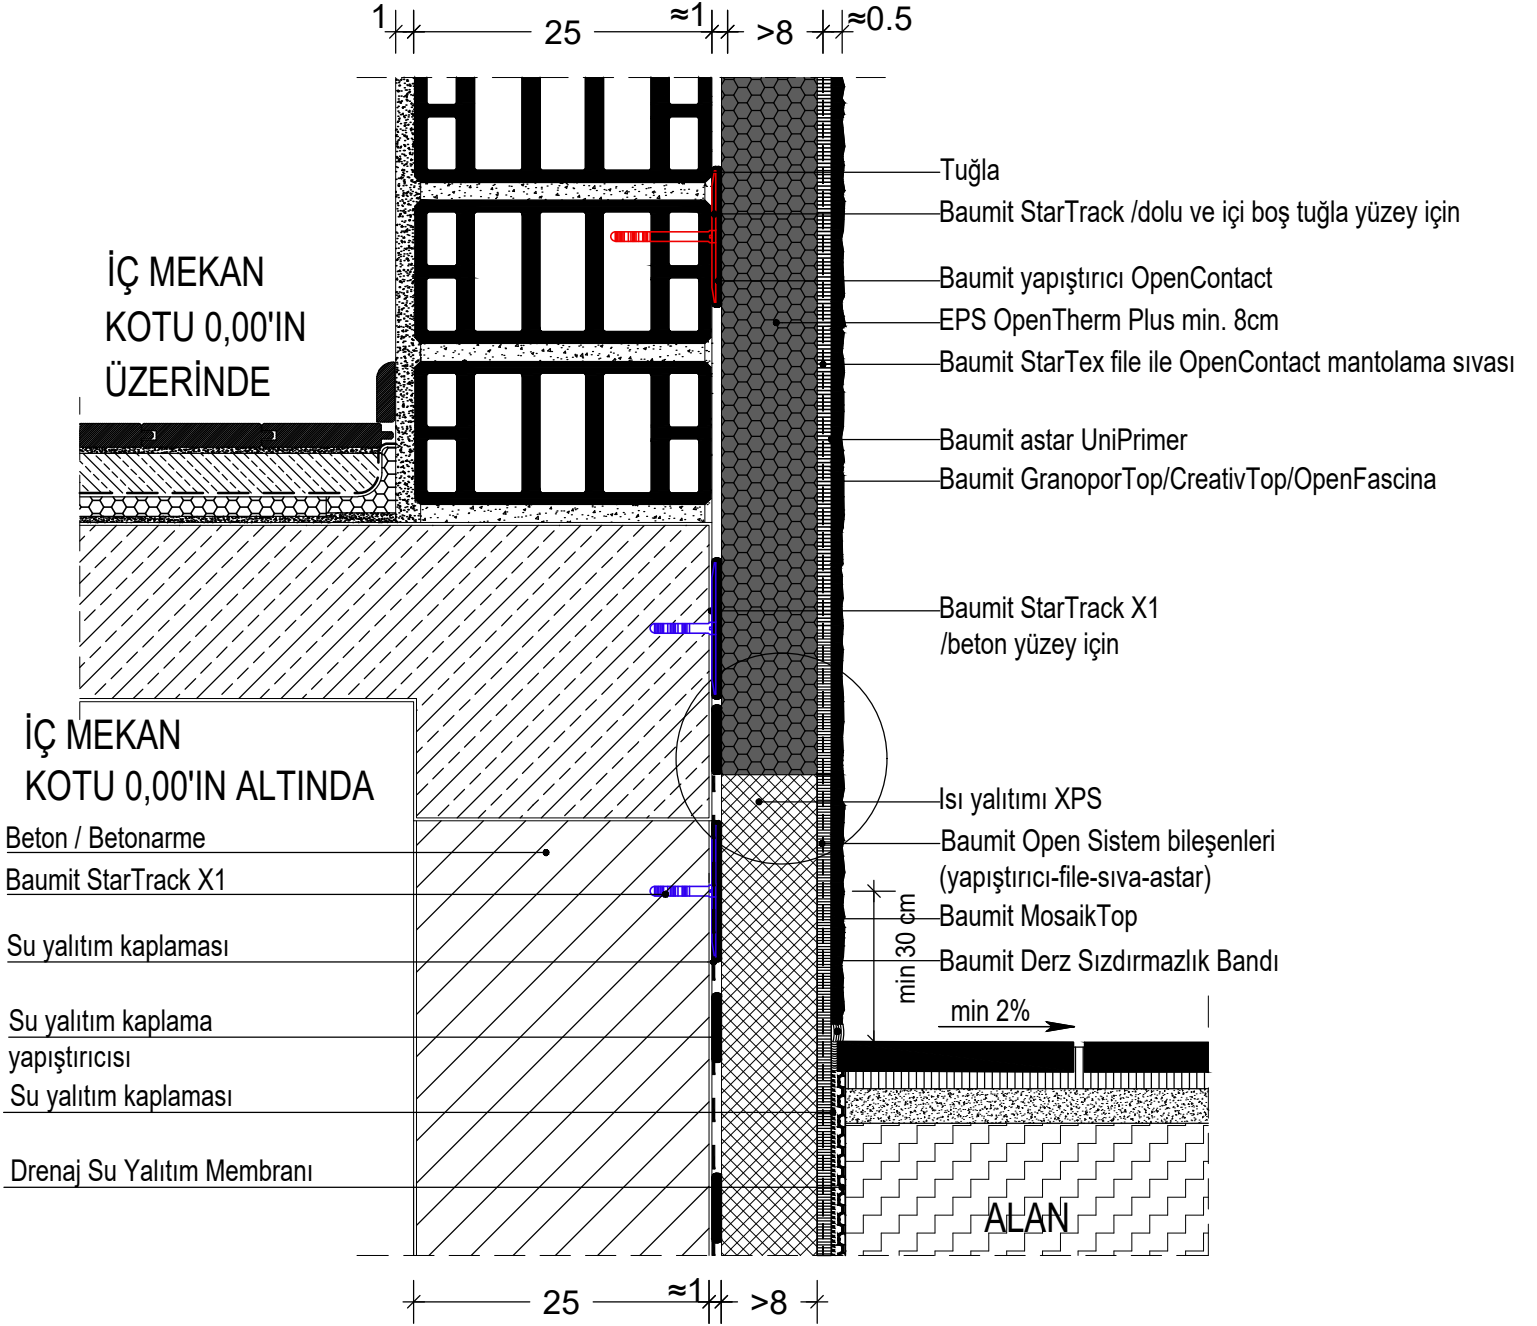

# OPENSİSTEM-CEPHE İLE HEMYÜZ SUBASMAN DETAYI

Baumit GranoporTop/CreativTop/OpenFascina

Baumit MosaikTop

\*Baumit StarTrack bağlantı elemanları geleneksel dübellemeye yenilikçi bir alternatiftir. Isı yalıtımını bozmadan ve ısı köprüleri oluşturmadan ek mekanik sabitleme sağlarlar. Baumit Open cephe sistemlerinde dübel gerektiren tüm taşıyıcı yüzeylerde kullanılabilir. StarTrack dübelleri yerine, üreticinin şemasına göre monte edilen plastik kamalı dübeller kullanılabilir.