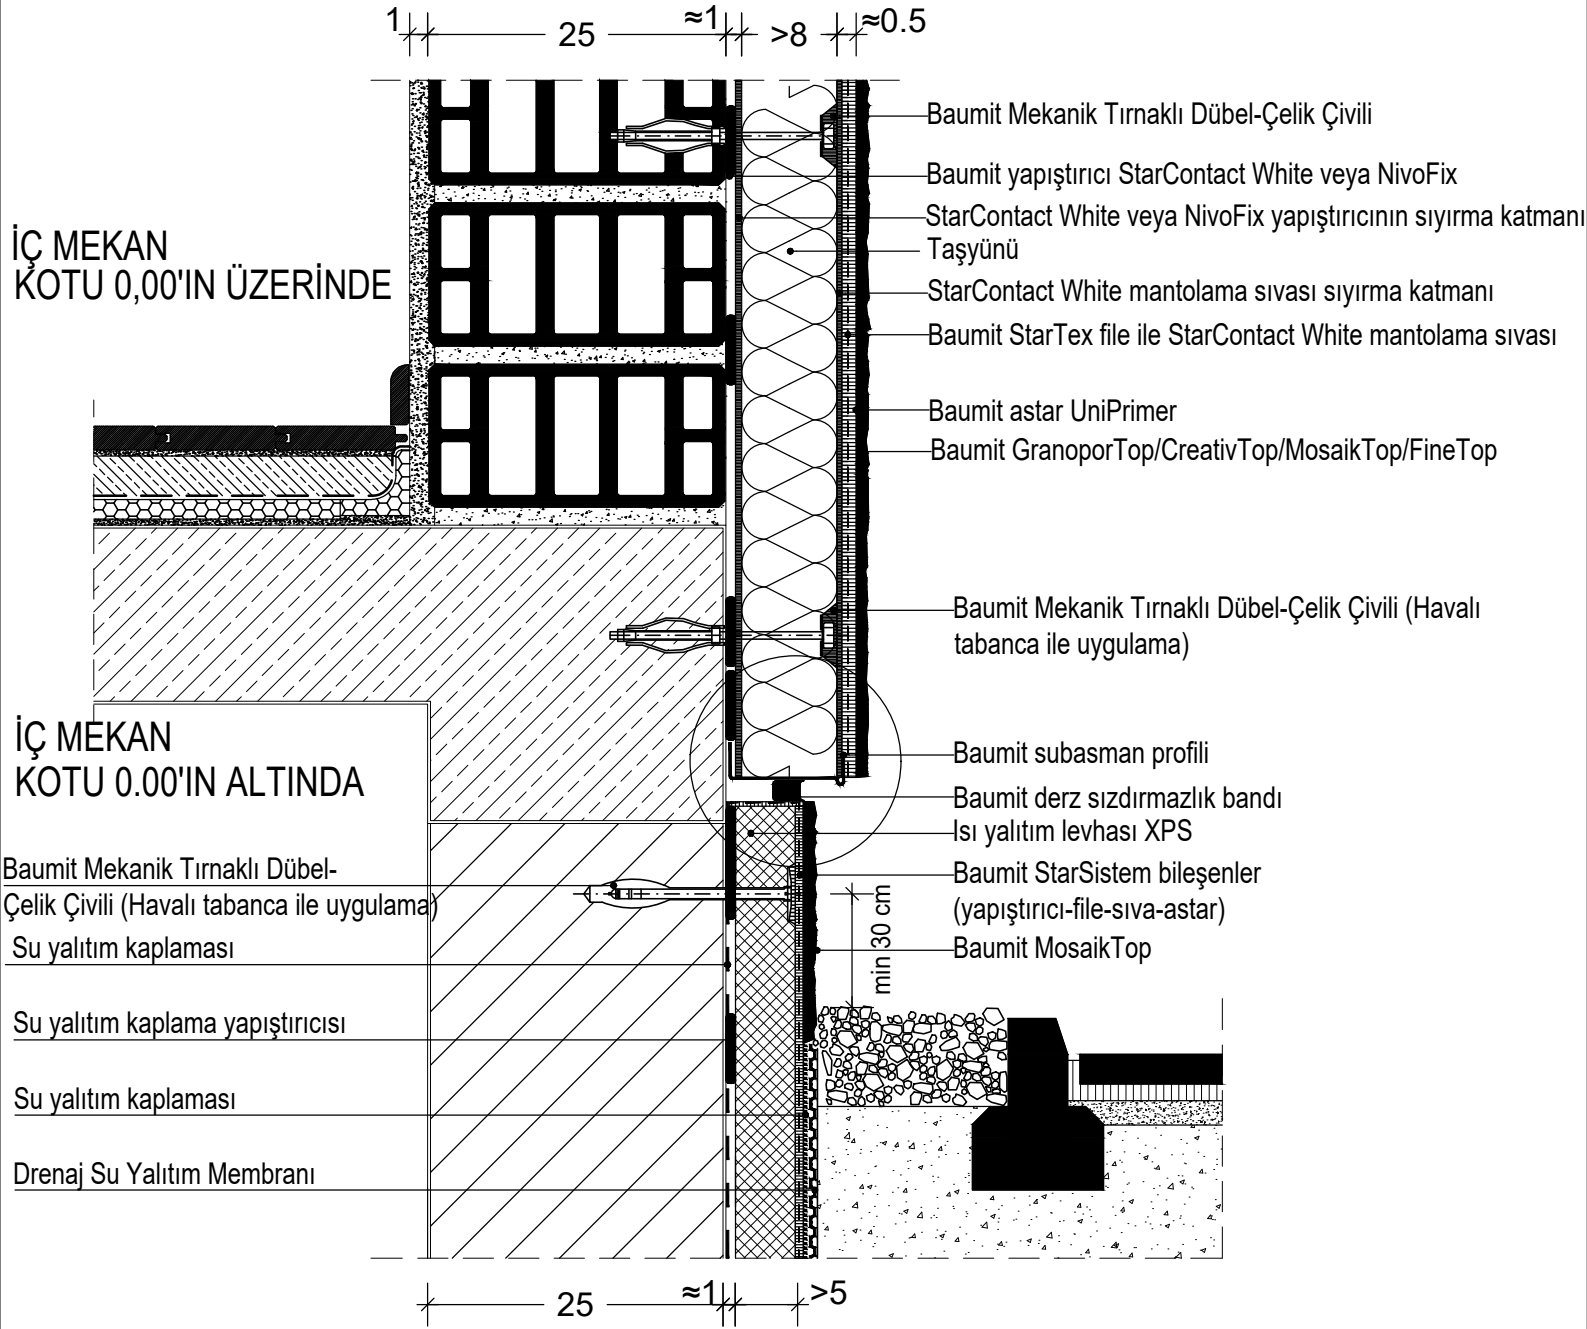

STAR SİSTEM-CEPHEDE ÇEKME MESAFELİ SUBASMAN DETAYI-DERZLİ

Baumit GranoporTop/CreativTop/MosaikTop/FineTop

Baumit subasman profili

Baumit derz sızdırmazlık bandı

Baumit MosaikTop