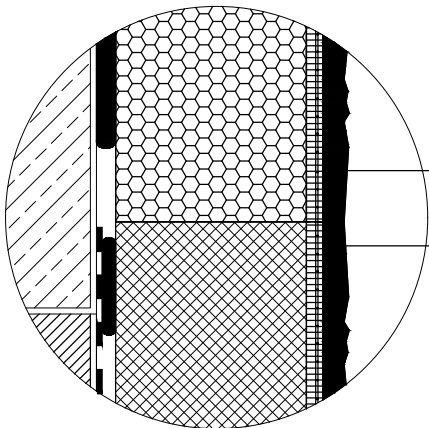

# PROSİSTEM-CEPHE İLE HEMYÜZ SUBASMAN DETAYI

Baumit CreativTop / GranoporTop/MosaikTop/FineTop

Baumit MosaikTop