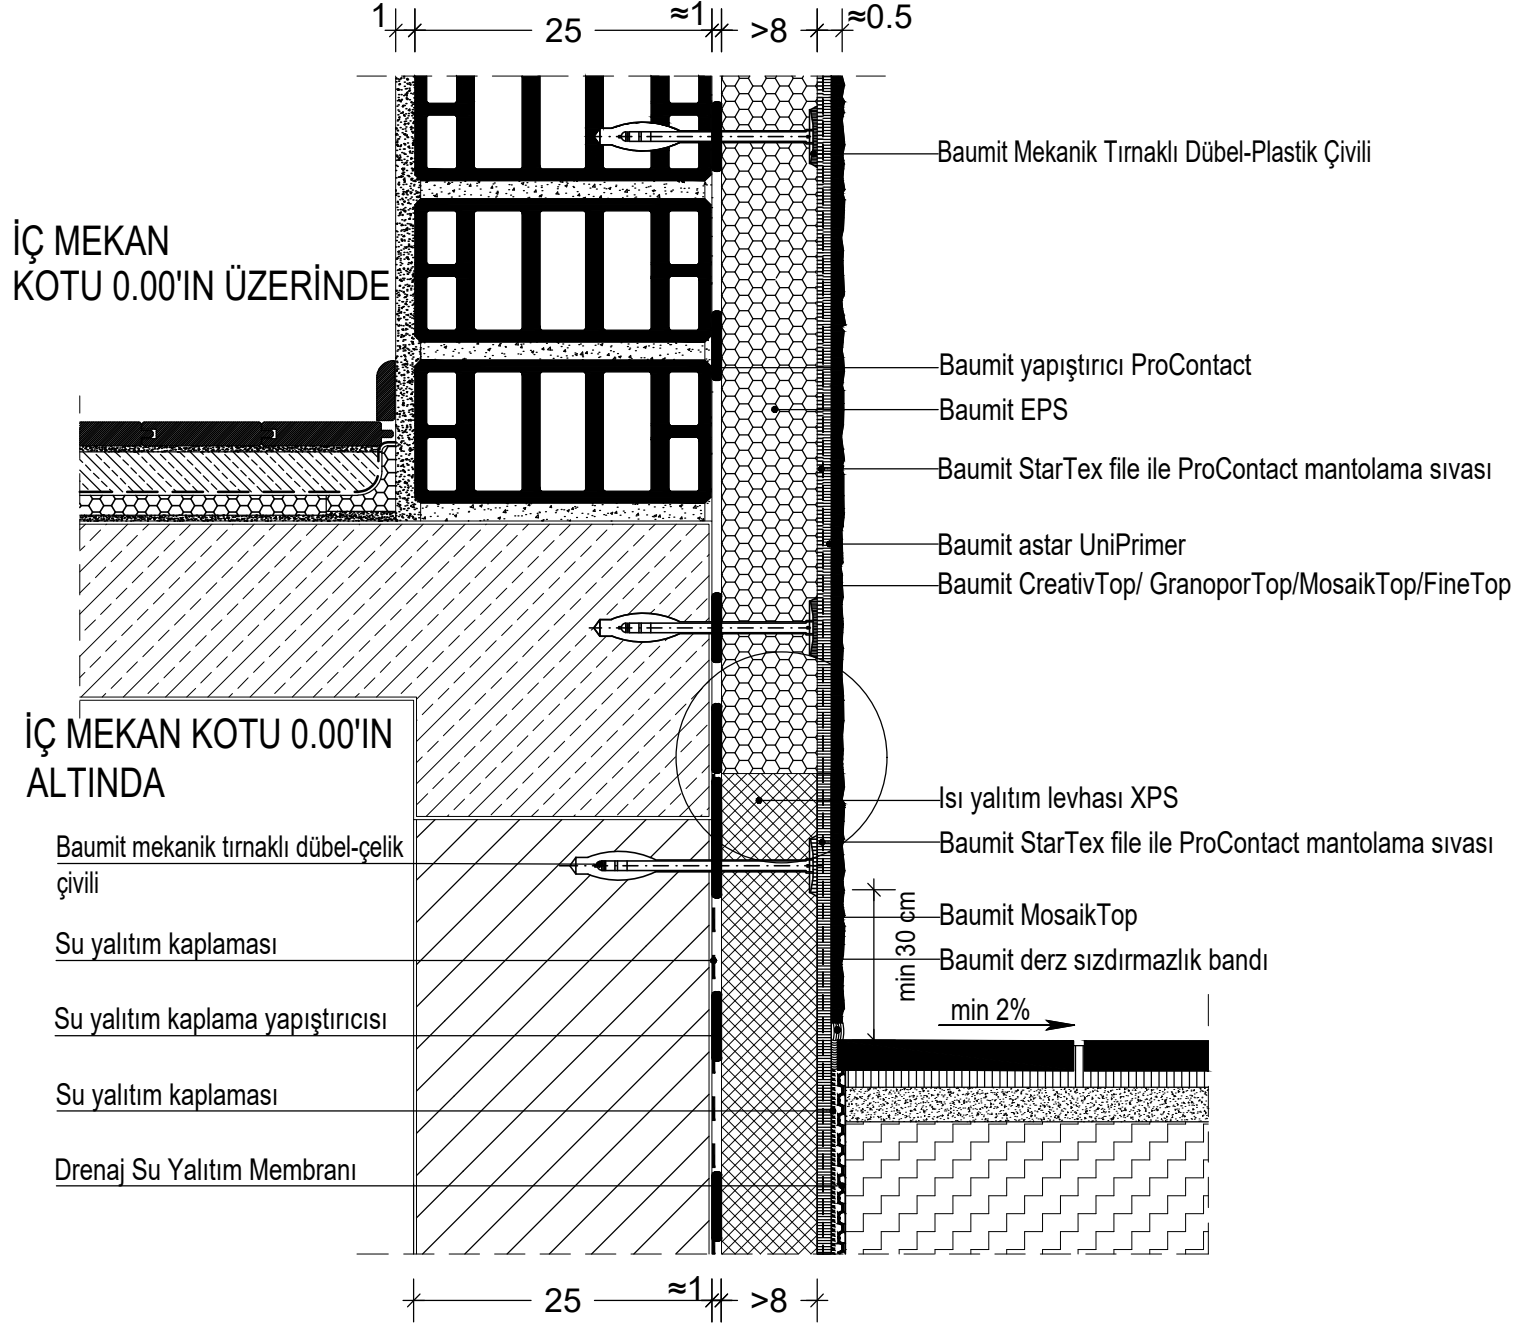

# PROSİSTEM-CEPHE İLE HEMYÜZ SUBASMAN DETAYI

Baumit CreativTop / GranoporTop/MosaikTop/FineTop

Baumit MosaikTop