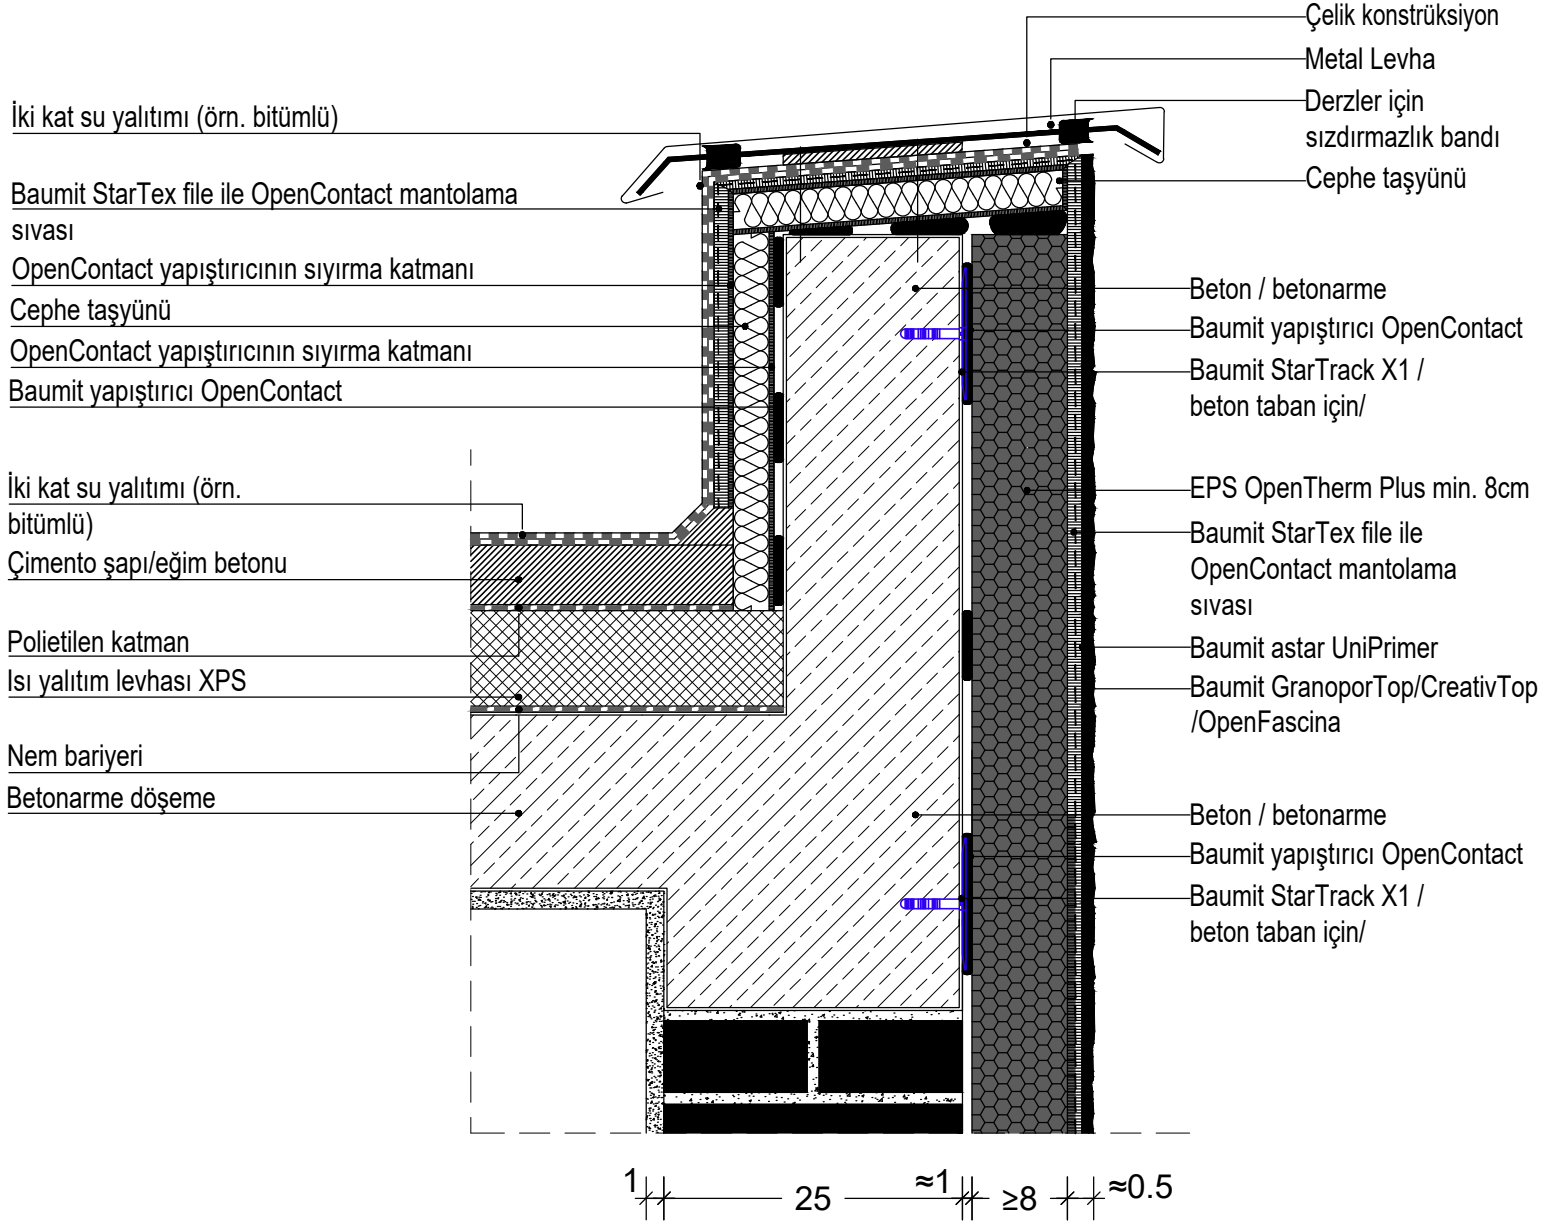

OPENSİSTEM-TERAS ÇATI PARAPET DETAYI

*Baumit StarTrack bağlantı elemanları geleneksel dübellemeye yenilikçi bir alternatiftir. Isı yalıtımını bozmadan ve ısı köprüleri oluşturmadan ek mekanik sabitleme sağlarlar. Baumit Open cephe sistemlerinde dübel gerektiren tüm taşıyıcı yüzeylerde kullanılabilir. StarTrack dübelleri yerine, üreticinin şemasına göre monte edilen plastik kamalı dübeller kullanılabilir.