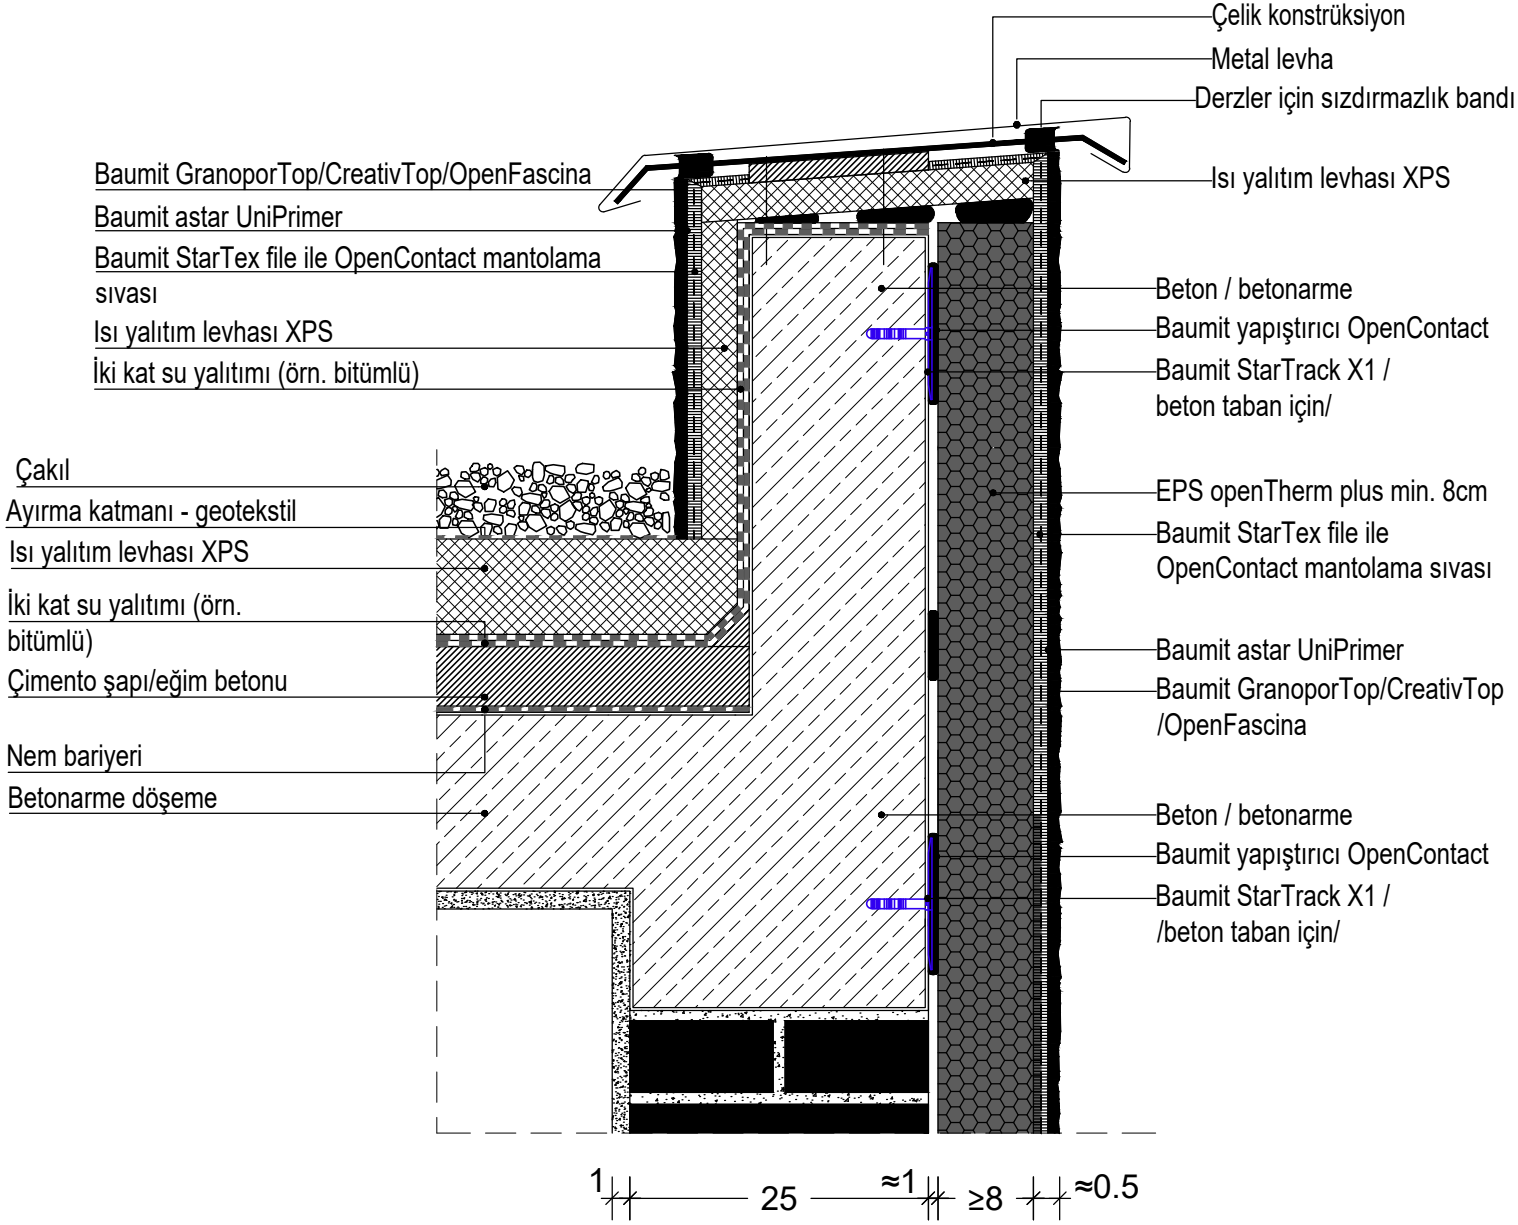

OPENSİSTEM-GEZİLEMİYEN TERAS ÇATI PARAPET DETAYI

*Baumit StarTrack bağlantı elemanları geleneksel dübellemeye yenilikçi bir alternatiftir. Isı yalıtımını bozmadan ve ısı köprüleri oluşturmadan ek mekanik sabitleme sağlarlar. Baumit Open cephe sistemlerinde dübel gerektiren tüm taşıyıcı yüzeylerde kullanılabilir. StarTrack dübelleri yerine, üreticinin şemasına göre monte edilen plastik kamalı dübeller kullanılabilir.