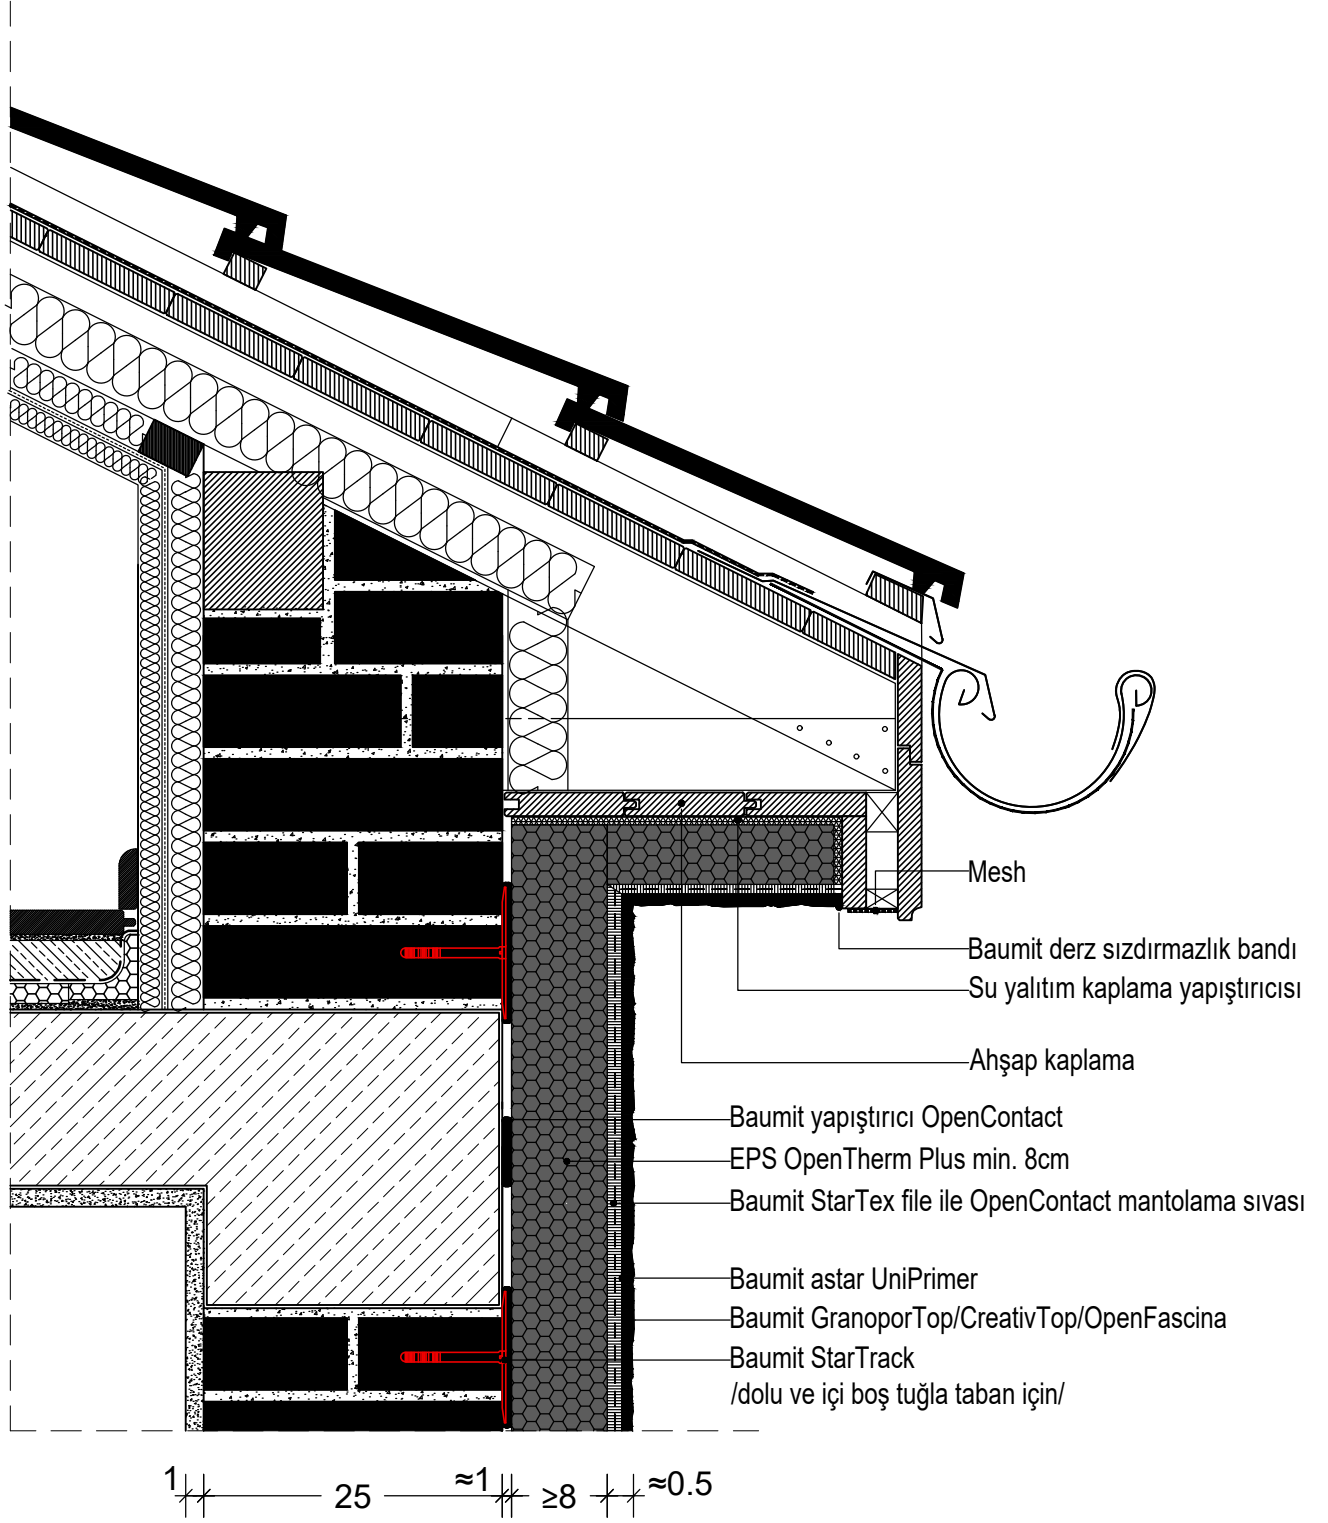

OPENSİSTEM-ÇATI VE SAÇAK BİRLEŞİM DETAYI

*Baumit StarTrack bağlantı elemanları geleneksel dübellemeye yenilikçi bir alternatiftir. Isı yalıtımını bozmadan ve ısı köprüleri oluşturmadan ek mekanik sabitleme sağlarlar. Baumit Open cephe sistemlerinde dübel gerektiren tüm taşıyıcı yüzeylerde kullanılabilir. StarTrack dübelleri yerine, üreticinin şemasına göre monte edilen plastik kamalı dübeller kullanılabilir.