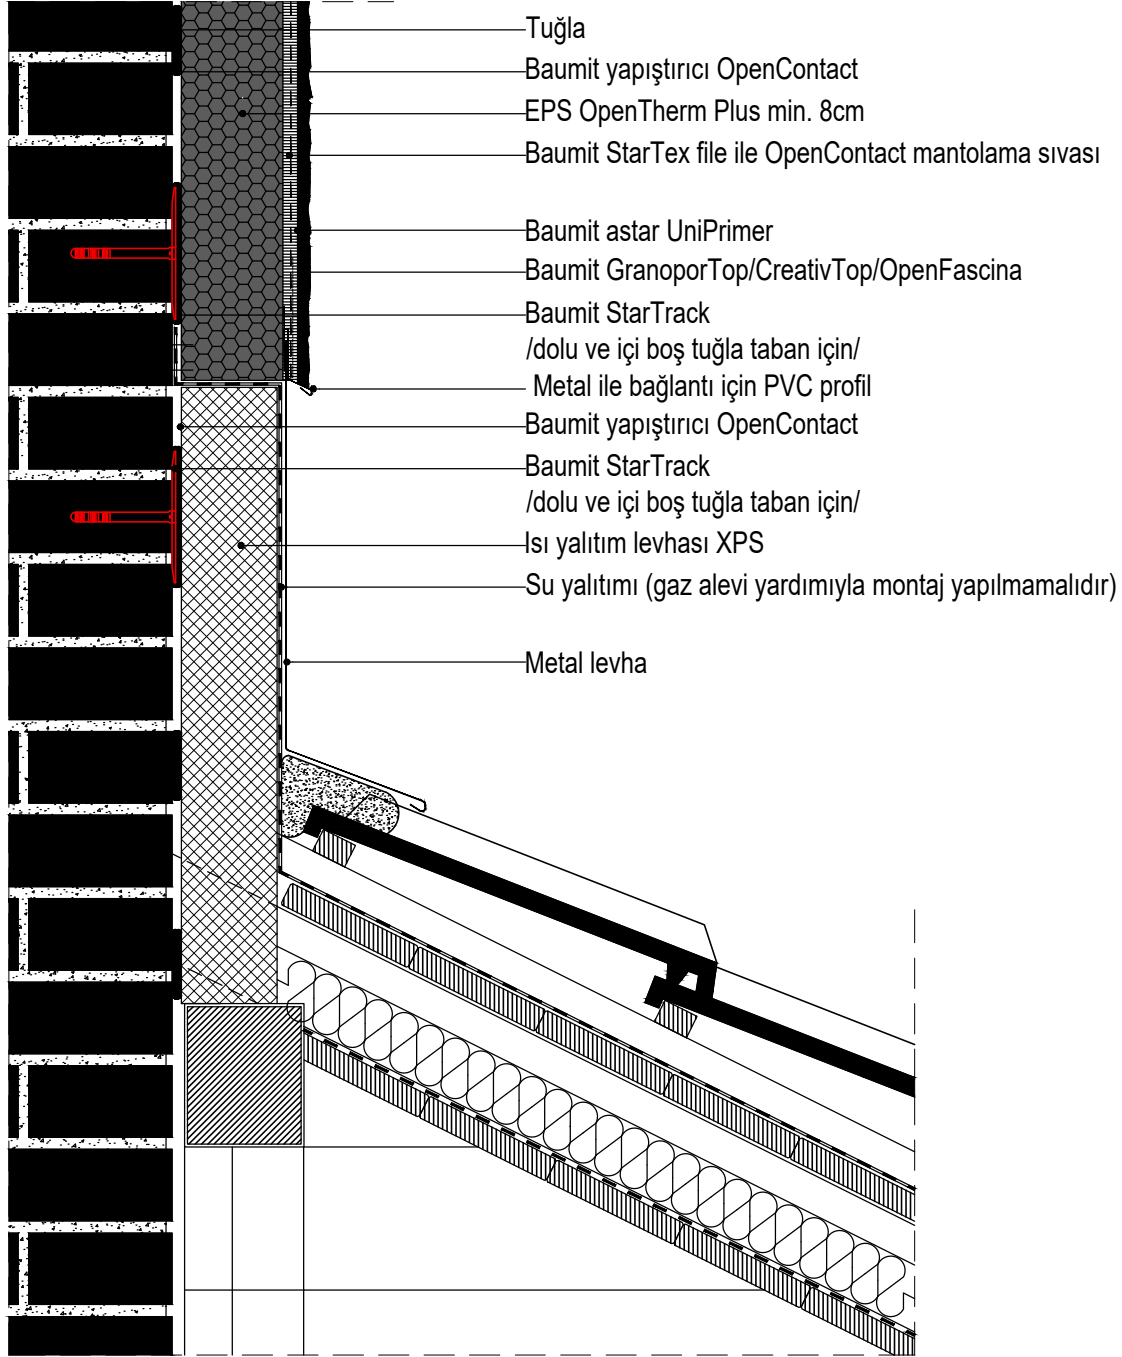

OPENSİSTEM-ÇATI VE CEPHE BİRLEŞİM DETAYI-ÜST BİRLEŞİM

*Baumit StarTrack bağlantı elemanları geleneksel dübellemeye yenilikçi bir alternatiftir. Isı yalıtımını bozmadan ve ısı köprüleri oluşturmadan ek mekanik sabitleme sağlarlar. Baumit Open cephe sistemlerinde dübel gerektiren tüm taşıyıcı yüzeylerde kullanılabilir. StarTrack dübelleri yerine, üreticinin şemasına göre monte edilen plastik kamalı dübeller kullanılabilir.