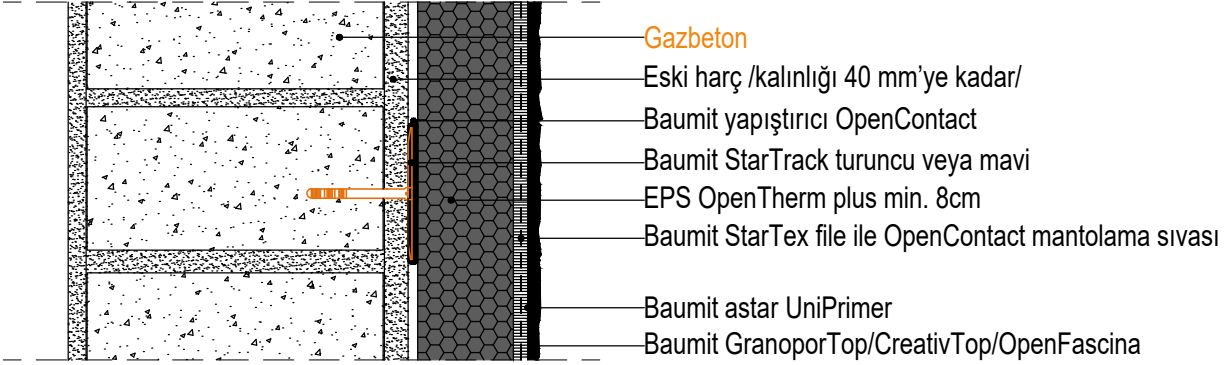

# OPENSİSTEM-DÜBEL ÇEŞİTLERİ STARTRACK

\*Baumit StarTrack bağlantı elemanları geleneksel dübellemeye yenilikçi bir alternatiftir. Isı yalıtımını bozmadan ve ısı köprüleri oluşturmadan ek mekanik sabitleme sağlarlar. Baumit Open sistemlerinde dübel gerektiren tüm taşıyıcı yüzeylerde kullanılabilir. StarTrack dübelleri yerine, üreticinin şemasına göre monte edilen plastik kamalı dübeller kullanılabilir.