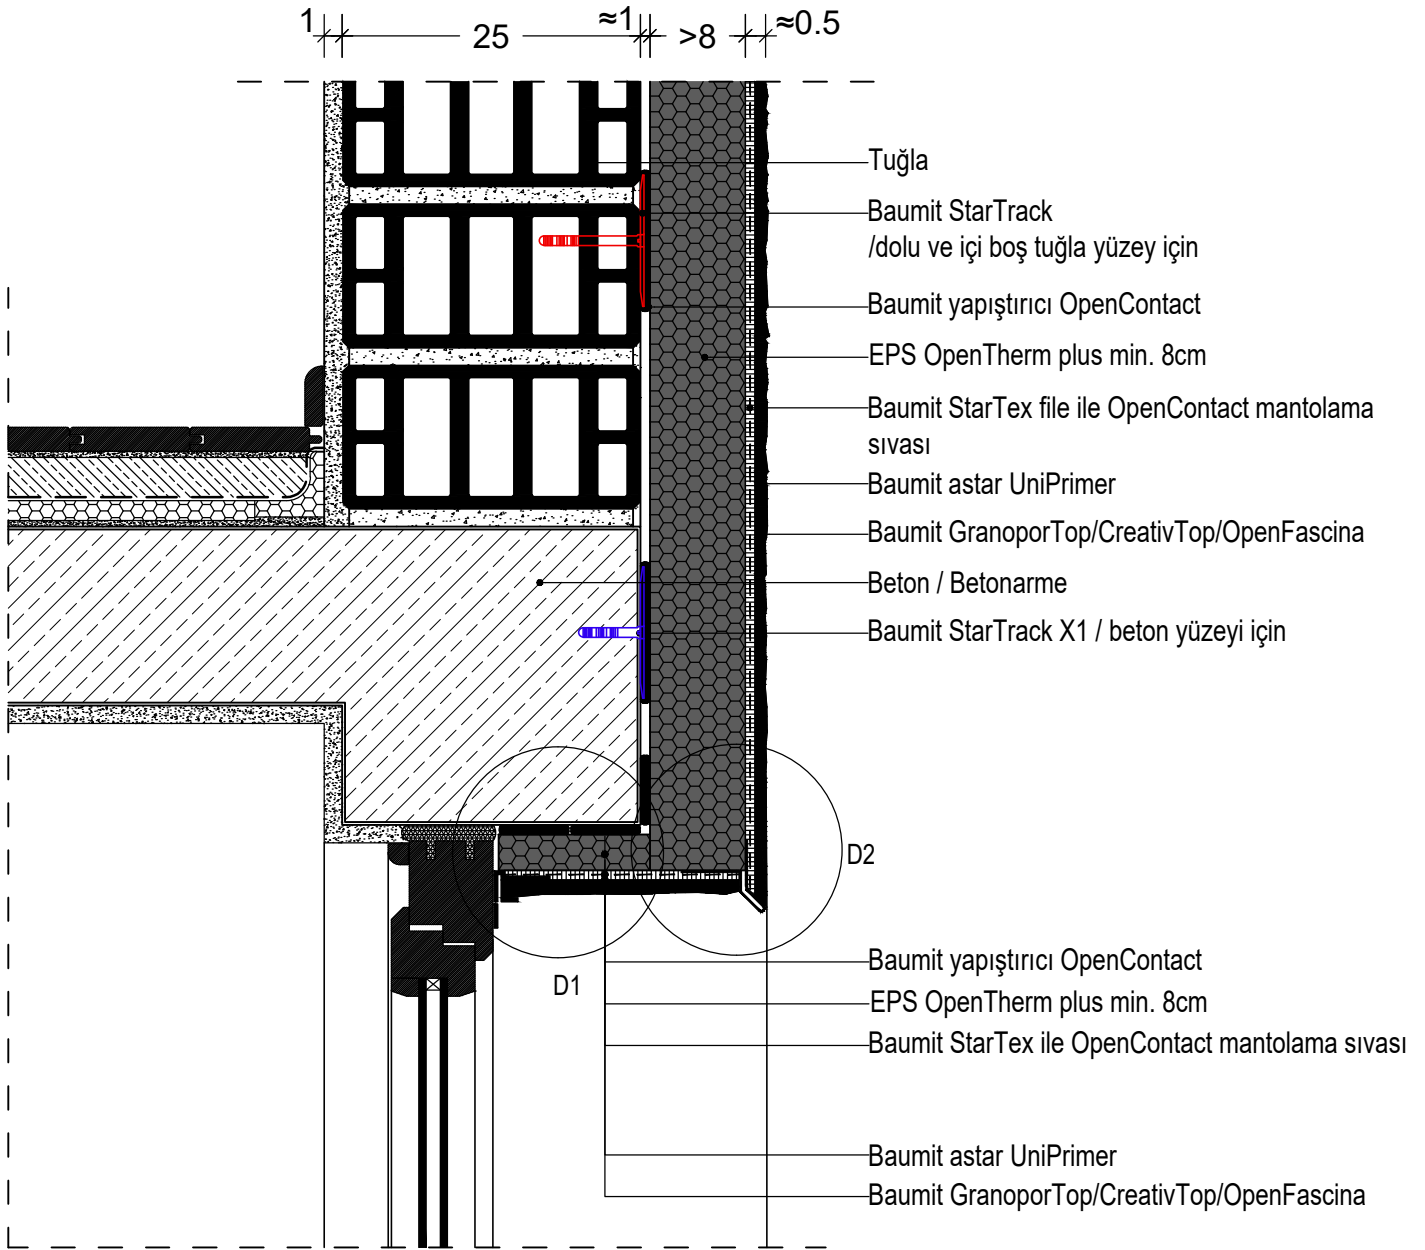

# OPENSİSTEM-DOĞRAMA ÜST BİTİŞ DETAYI

Detay 1

Detay 2

Bağlantı profili

Baunit damlalıklı konsol profili

\*Baunit StarTrack bağlantı elemanları geleneksel dübellemeye yenilikçi bir alternatiftir. Isı yalıtımını bozmadan ve ısı köprüleri oluşturmadan ek mekanik sabitleme sağlarlar. Baunit Open cephe sistemlerinde dübel gerektiren tüm taşıyıcı yüzeylerde kullanılabilir. StarTrack dübelleri yerine, üreticinin şemasına göre monte edilen plastik kamalı dübeller kullanılabilir.