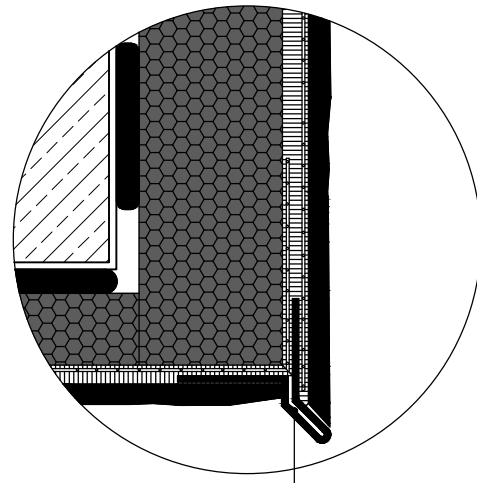

# OPENSİSTEM-DOĞRAMA ÜST BİTİŞ DETAYI

Detay 1

Detay 2

Bağlantı profili

Baunit damlalıklı konsol profili

\*Baunit StarTrack bağlantı elemanları geleneksel dübellemeye yenilikçi bir alternatiftir. Isı yalıtımını bozmadan ve ısı köprüleri oluşturmadan ek mekanik sabitleme sağlarlar. Baunit Open cephe sistemlerinde dübel gerektiren tüm taşıyıcı yüzeylerde kullanılabilir. StarTrack dübelleri yerine, üreticinin şemasına göre monte edilen plastik kamalı dübeller kullanılabilir.