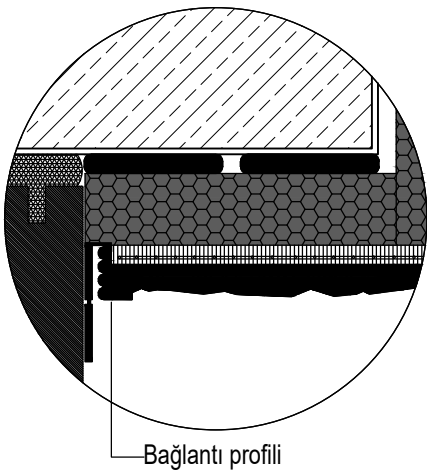

# OPENSİSTEM-DOĞRAMA ÜST BİTİŞ DETAYI

Detay 1

Detay 2

Bağlantı profili

Baunit damlalıklı konsol profili

\*Baunit StarTrack bağlantı elemanları geleneksel dübellemeye yenilikçi bir alternatiftir. Isı yalıtımını bozmadan ve ısı köprüleri oluşturmadan ek mekanik sabitleme sağlarlar. Baunit Open cephe sistemlerinde dübel gerektiren tüm taşıyıcı yüzeylerde kullanılabilir. StarTrack dübelleri yerine, üreticinin şemasına göre monte edilen plastik kamalı dübeller kullanılabilir.