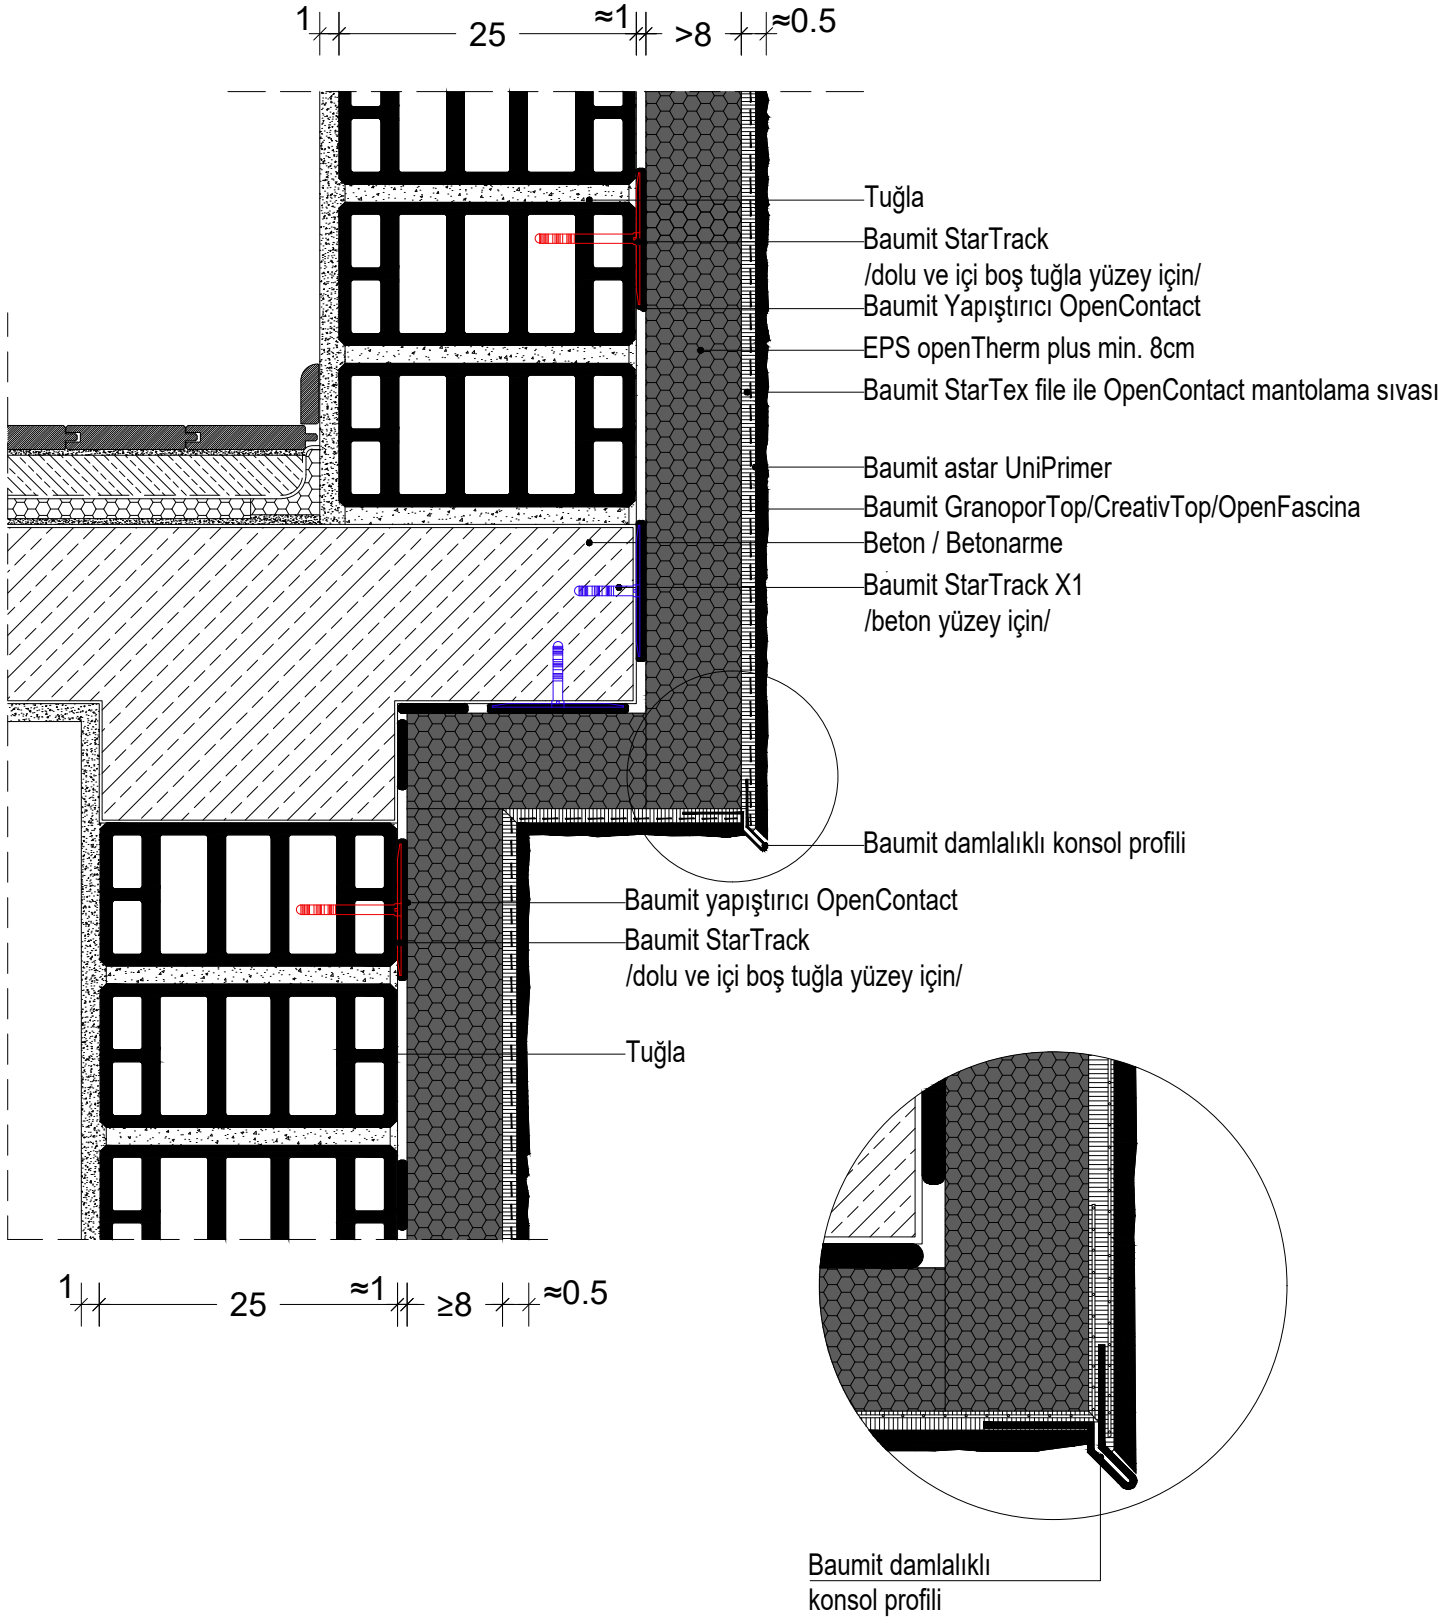

OPENSİSTEM-ÇIKMA DETAYI

*Baumit StarTrack bağlantı elemanları geleneksel dübellemeye yenilikçi bir alternatiftir. Isı yalıtımını bozmadan ve ısı köprüleri oluşturmadan ek mekanik sabitleme sağlarlar. Baumit Open cephe sisteminde dübel gerektiren tüm taşıyıcı yüzeylerde kullanılabilir. StarTrack dübelleri yerine, üreticinin şemasına göre monte edilen plastik kamalı dübeller kullanılabilir.