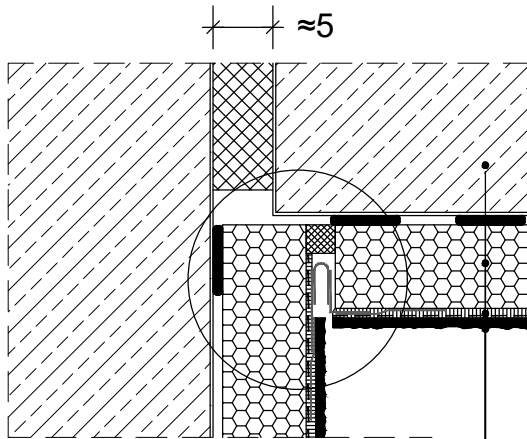

KÖŞE BİRLEŞİMİNDE BAUMİT V FORM DİLATASYON PROFİLİ

Tuğla/Betonarme

Baunit yapıştırıcı StarContact White veya NivoFix

Baunit EPS

Baunit StarTex file ile StarContact White
mantolama sıvası

Baunit astar UniPrimer

Baunit GranoporTop/CreativTop/MosaikTop
/FineTop