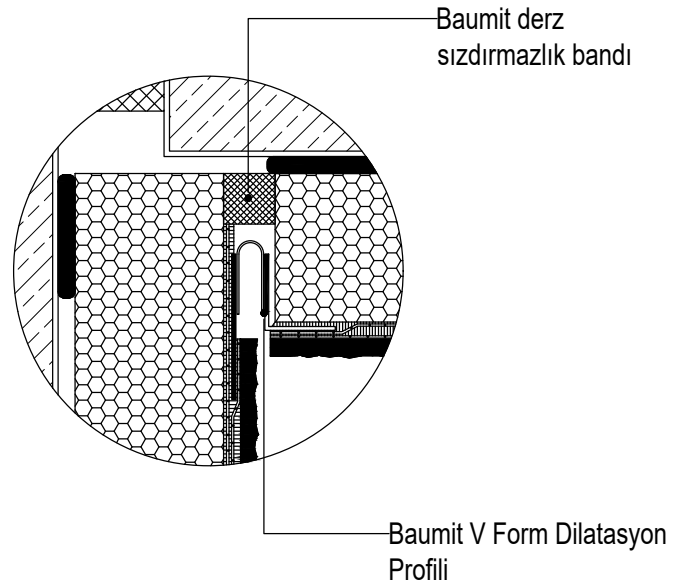

CEPHE DİLATASYON DETAYI

CEPHE DÜZLEMİNDE BAUMİT E-FORM DİLATASYON PROFİLİ

Tuğla / Betonarme

Baunit yapıştırıcı StarContact White veya NivoFix

Baunit EPS

Baunit StarTex file ile StarContact White
mantolama sıvası

Baunit astar UniPrimer

Baunit GranoporTop/CreativTop/MosaikTop
/FineTop

KÖŞE BİRLEŞİMİNDE BAUMİT V FORM DİLATASYON PROFİLİ

Tuğla/Betonarme

Baunit yapıştırıcı StarContact White veya NivoFix

Baunit EPS

Baunit StarTex file ile StarContact White
mantolama sıvası