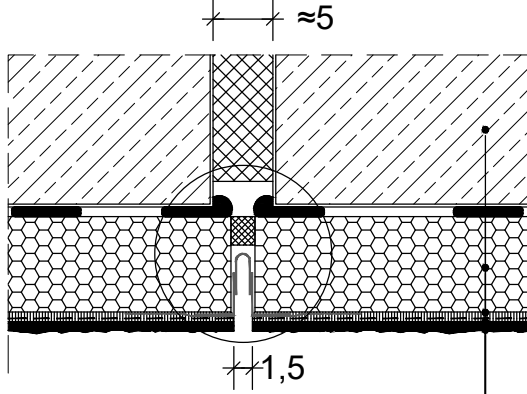

CEPHE DİLATASYON DETAYI

CEPHE DÜZLEMİNDE BAUMİT E-FORM DİLATASYON PROFİLİ

Tuğla / Betonarme

Baunit yapıştırıcı StarContact White veya NivoFix

Baunit EPS

Baunit StarTex file ile StarContact White
mantolama sıvası