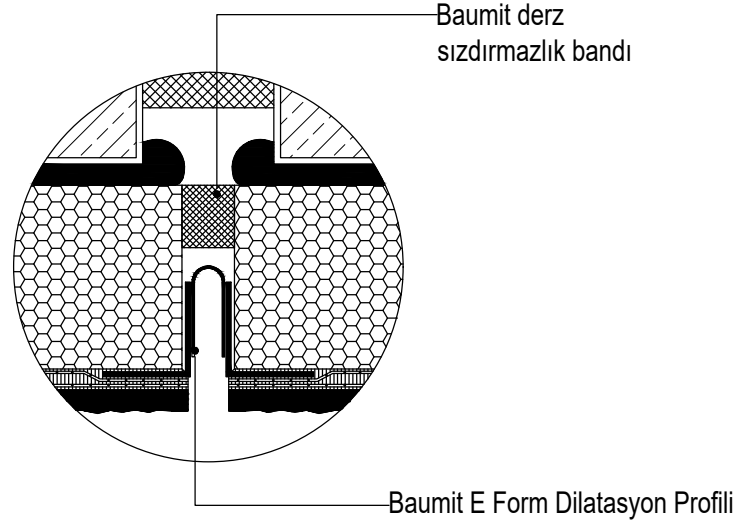

CEPHE DİLATASYON DETAYI

CEPHE DÜZLEMİNDE BAUMİT E-FORM DİLATASYON PROFİLİ

Tuğla / Betonarme

Baunit yapıştırıcı StarContact White veya NivoFix

Baunit EPS

Baunit StarTex file ile StarContact White
mantolama sıvası